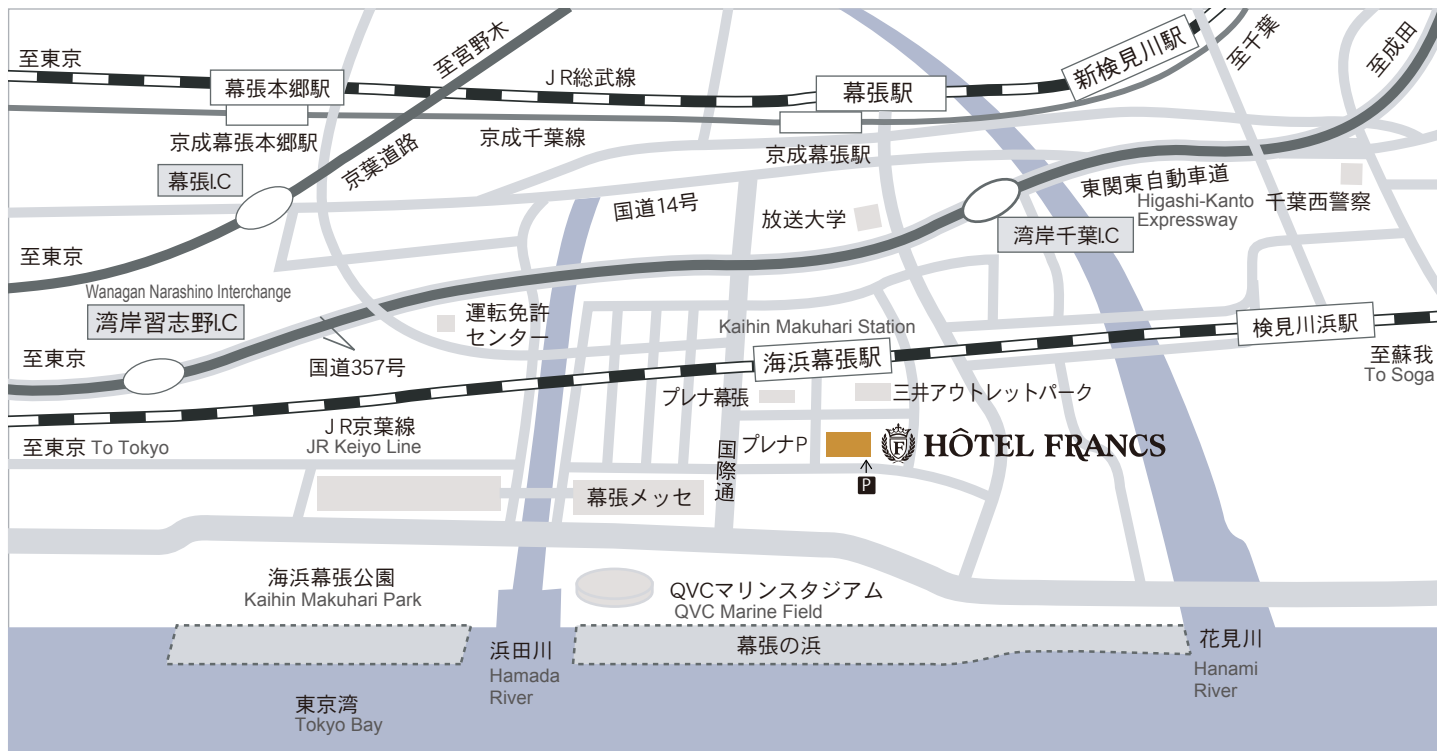

広域マップ

周辺マップ

交通案内

電車の場合 JR 京葉線 海浜幕張駅より徒歩 3分

お車の場合 東関東自動車道 湾岸習志野 IC. より約 5分

HÔTEL FRANCS

ホテルフランス

住 所 : 〒261-0021 千葉県千葉市美浜区ひび野 2-10-2
電話 番号 : 043-296-2111
F A X : 043-296-2120